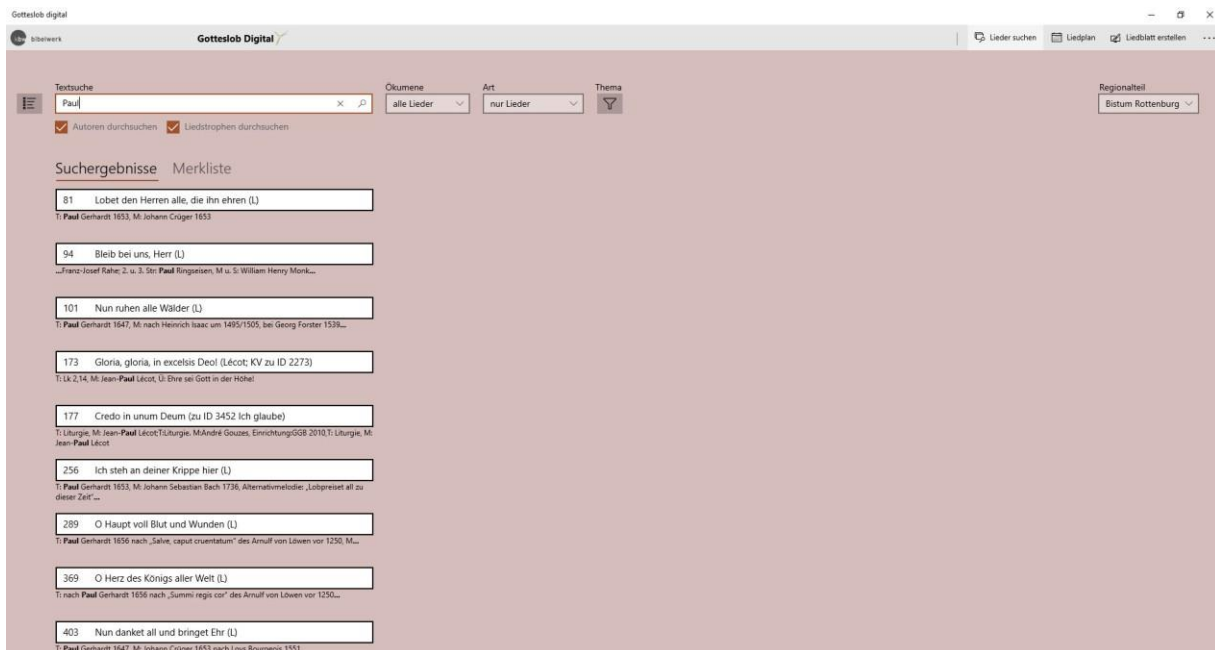

Die Nutzung der Software Gotteslob digital ist weitgehend selbsterklärend. Für Nutzer des Programmes, die zusätzliche Hilfe benötigen, wird überdies Ende November ein Webseminar angeboten. Genaue Termine und Links werden noch bereitgestellt.

Die Software enthält sämtliche Lieder aller Diözesananhänge aus Deutschland*, Österreich und Südtirol.

*Münster wird über Update nachgeliefert, Bamberg ist in Klärung

Die Software gliedert sich in **drei Hauptfunktionsbereiche**, die aufeinander aufbauen:

1. **Liedsuche:** über eine ausgefeilte Datenbanksuche
2. **Liedplan erstellen:** Gottesdienste planen mit dem liturgischem Kalender
3. **Gestalten von Liedblättern:** schnelles Zusammenstellen von Liedzetteln auf Basis eines Liedplans

Die Liedsuche

Die Suche kann über eine ausgefeilte Datenbanksuche nach unterschiedlichen Kriterien erfolgen:

1. **Anlassbezogen:** über redaktionell aufbereitete Schlagworte wie z.B. Ostern, Hochzeit o.ä.
2. **Nach Nummern:** gezielt nach einer Liednummer (456),
3. **Nach Namen:** gezielt nach einem Komponisten oder Lieddichter (z.B. Bach)
4. **Nach Stichworten:** über eine Volltextsuche nach Stichworten (z.B. Anna) oder Wortgruppen.