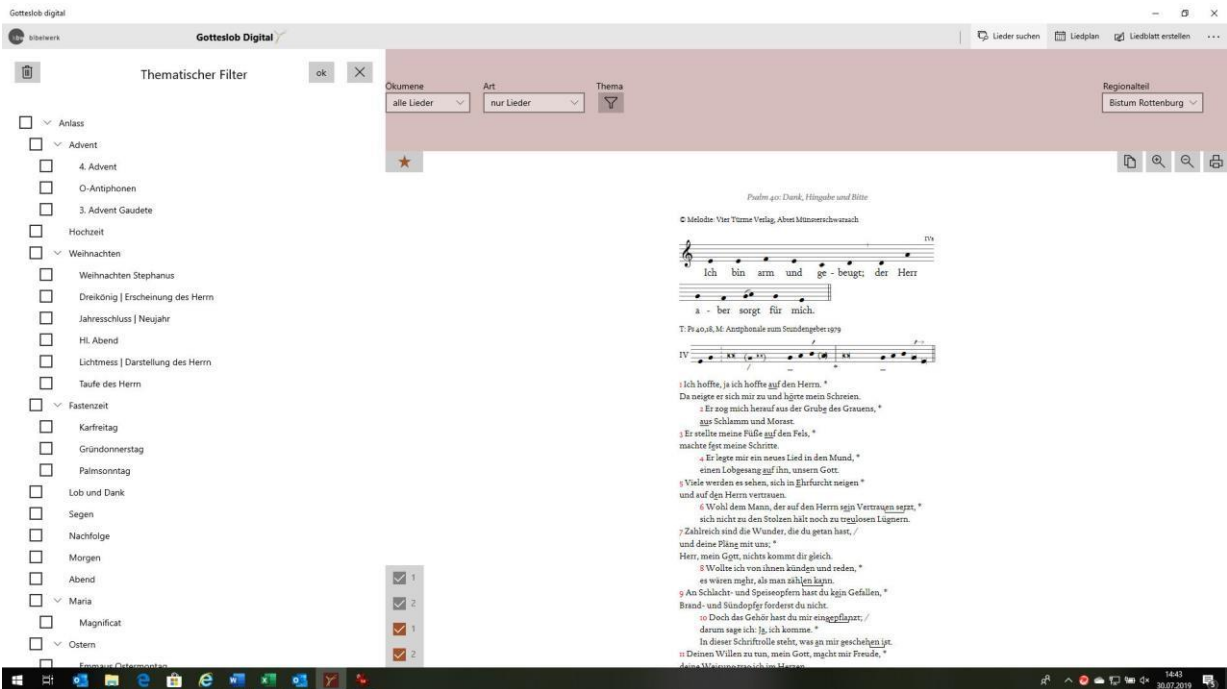

Die ausgewählten Lieder kann man auf eine **Merkliste** geben und von dort für **Liedpläne** oder **Liedblätter** vormerken. Alle Lieder können einzeln ausgedruckt oder als Grafik auch in den Zwischenspeicher übernommen und in anderen Programmen weiterverarbeitet werden.