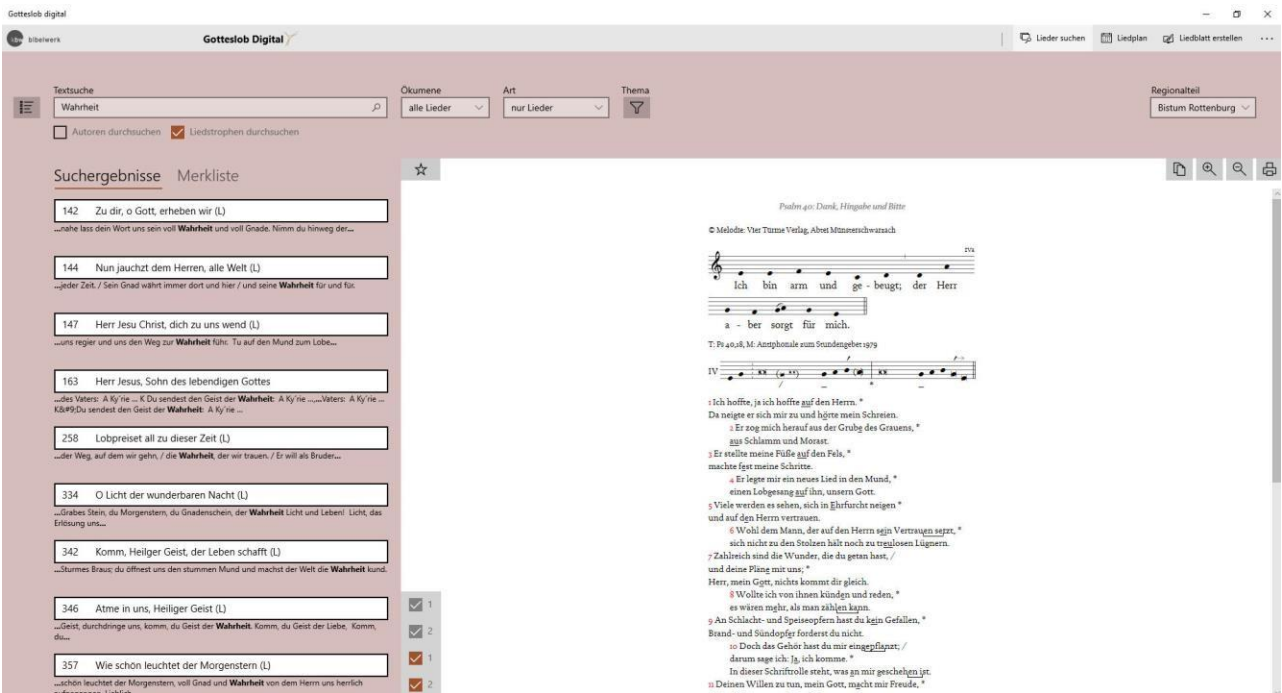

Die ausgewählten Lieder kann man auf eine **Merkliste** geben und von dort für **Liedpläne** oder **Liedblätter** vormerken. Alle Lieder können einzeln ausgedruckt oder als Grafik auch in den Zwischenspeicher übernommen und in anderen Programmen weiterverarbeitet werden.